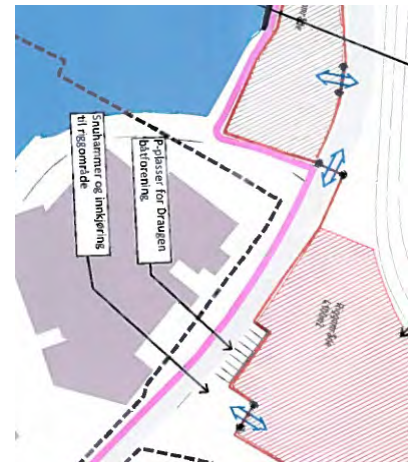

## 1 Minner om parkering for Draugen

Bybanen har tilrettelagt for nye parkeringsplasser for Draugens medlemmer på andre siden av Møllendalsveien (vis a vis frisørsalongen i Møllendalsveien 68C), jf kart. Alle medlemmer som ønsker å parkere på foreningens parkeringsplasser SKAL ha gyldig oblat i bilvindu. Biler som ikke har dette kan bli tauet vekk for eiers regning og risiko. Det vil bli inngått avtale med firma for å håndtere gyldig parkering.

Møllendalsveien er nå sperret for gjennomkjøring. Foreningen skulle fortsatt ha kjørbart adkomst til klubbhus, men rigg området har endret seg. Egen oppfølging over dette pågår. Slik som rigg gjerdet nå er satt opp hindrer det allmenn medlemsadkomst til klubbhusets fasiliteter. **DETTE MÅ RETTES OPP I.** Nærmere info følger.

## 2 Riktig låsing av hovedport

Merk også sms sendt ut 16 og 19 juli. Riktig posisjon av hovedport og sideport som angitt på bildet under. Brikke skal brukes ved innpassering igjennom hovedports portdør. Sjekk at hovedporten er plassert i riktig posisjon.