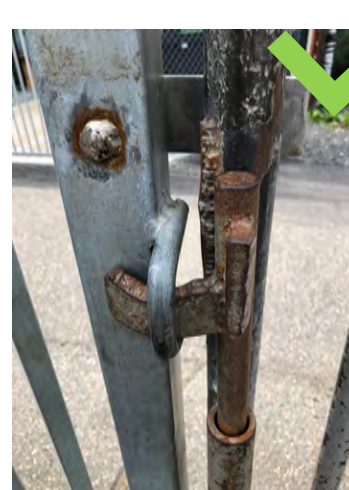

## 1 Minner om parkering for Draugen

Bybanen har tilrettelagt for nye parkeringsplasser for Draugens medlemmer på andre siden av Møllendalsveien (vis a vis frisørsalongen i Møllendalsveien 68C), jf kart. Alle medlemmer som ønsker å parkere på foreningens parkeringsplasser SKAL ha gyldig oblat i bilvindu. Biler som ikke har dette kan bli tauet vekk for eiers regning og risiko. Det vil bli inngått avtale med firma for å håndtere gyldig parkering.

Møllendalsveien er nå sperret for gjennomkjøring. Foreningen skulle fortsatt ha kjørbart adkomst til klubbhus, men rigg området har endret seg. Egen oppfølging over dette pågår. Slik som rigg gjerdet nå er satt opp hindrer det allmenn medlemsadkomst til klubbhusets fasiliteter. **DETTE MÅ RETTES OPP I.** Nærmere info følger.

## 2 Riktig låsing av hovedport

Merk også sms sendt ut 16 og 19 juli. Riktig posisjon av hovedport og sideport som angitt på bildet under. Brikke skal brukes ved innpassering igjennom hovedports portdør. Sjekk at hovedporten er plassert i riktig posisjon.